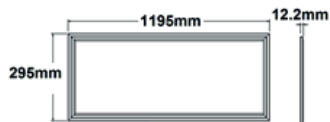

PANEL LED ALUMINIO 40W

Potencia / Input Power: 40W
 Voltaje / Voltage: AC 100-240 V
 Frecuencia / Frequency: 50/60Hz
 Factor Potencia/ Power Factor: > 0.9
 Ángulo de apertura / Beam Angle: 120°
 Temp de Color / Color Temp.: 4000K/6000K
 Lúmenes / OutputLumen: 3000lm/3200lm
 CRI: Ra 80
 Regulación/Regulation: Si
 LED Chip: Epistar SMD
 IP: 20
 UGR: 19
 Vida útil / Life time: >35.000h

Peso / Weight: 4000g
 Tamaño / Size : 1195x295x12.2mm

FOTOMETRÍAS

ÁREAS DE APLICACIÓN

- Salas de Reuniones
- Exposiciones
- Pasillos
- Oficinas
- Tiendas