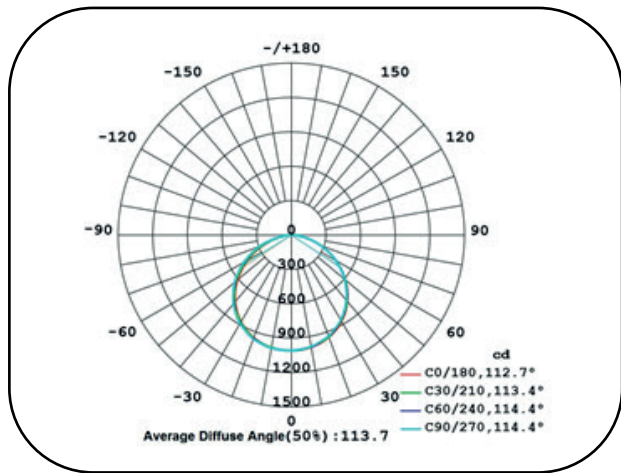

PANEL LED ALUMINIO 40W

Potencia / Input Power: 40W
 Voltaje / Voltage: AC 100-240 V
 Frecuencia / Frequency: 50/60Hz
 Factor Potencia/ Power Factor: > 0.9
 Ángulo de apertura / Beam Angle: 120°
 Temp de Color / Color Temp.: 4000K/6000K
 Lúmenes / OutputLumen: 3000lm/3200lm
 CRI: Ra 80
 Regulación/Regulation: Si
 LED Chip: Epistar SMD
 IP: 20
 UGR: 19
 Vida útil / Life time: >35.000h

Peso / Weight: 4000g
 Tamaño / Size : 1195x295x12.2mm

FOTOMETRÍAS

ÁREAS DE APLICACIÓN

- Salas de Reuniones
- Exposiciones
- Pasillos
- Oficinas
- Tiendas